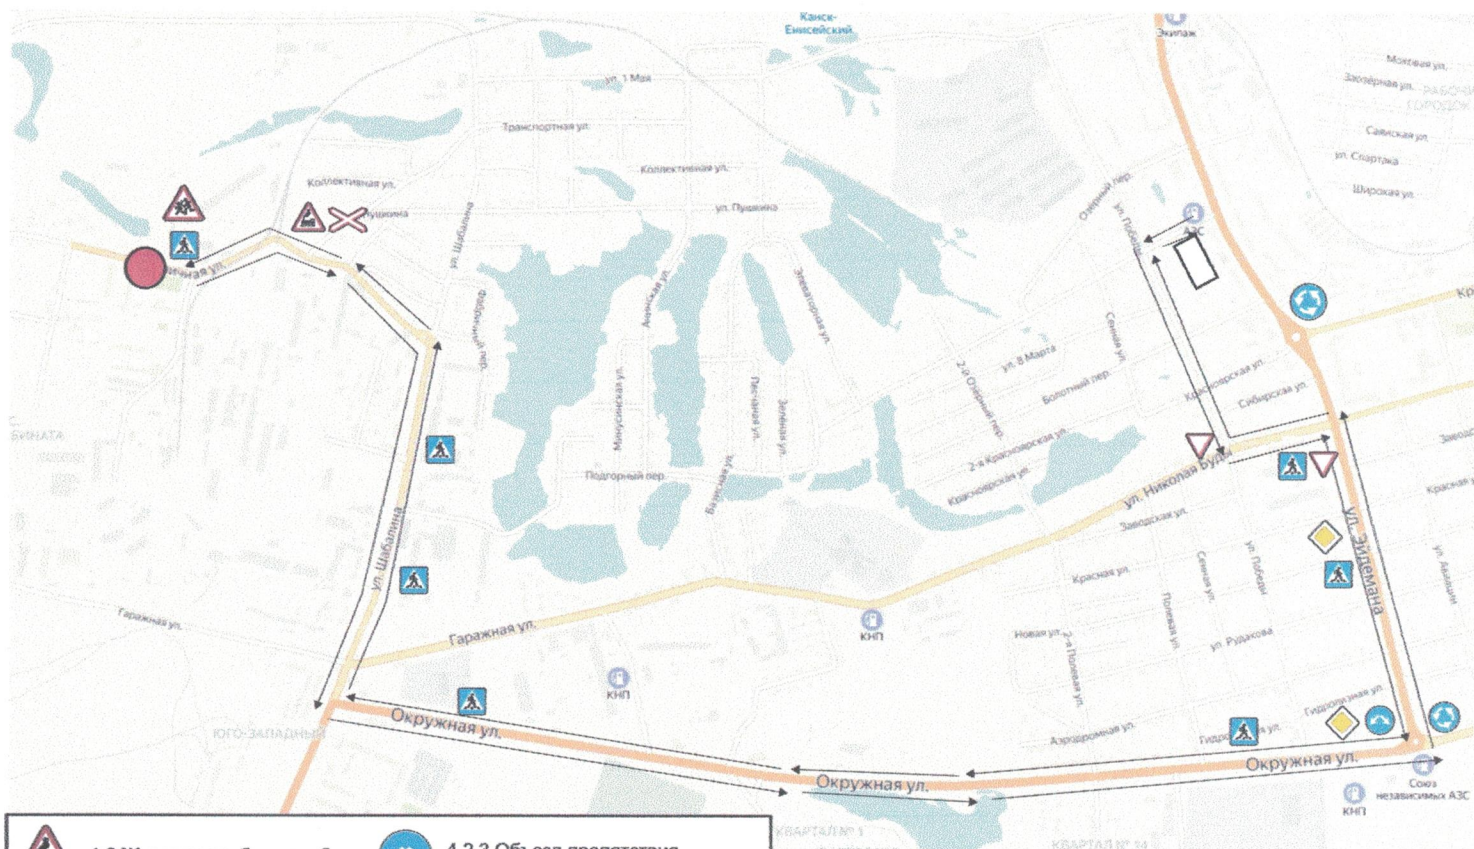

Исполняющая
 обязанности
 Директор КГБПОУ
 «Канский техникум ОТ и СХ»
 В. Н. Мавлютова
 2019г.

Учебный маршрут № 2
 Для вождения автомобилей категории «С»

	1.2 Ж.д. переезд без шлагбаума		4.2.3 Объезд препятствия слева и справа
	5.9.12 пешеходный переход		1.23 Дети
	4.3 Круговое движение		1.3.1 Однопутная железная дорога
	2.4 Уступите дорогу		Место разворота
	2.1 Главная дорога		